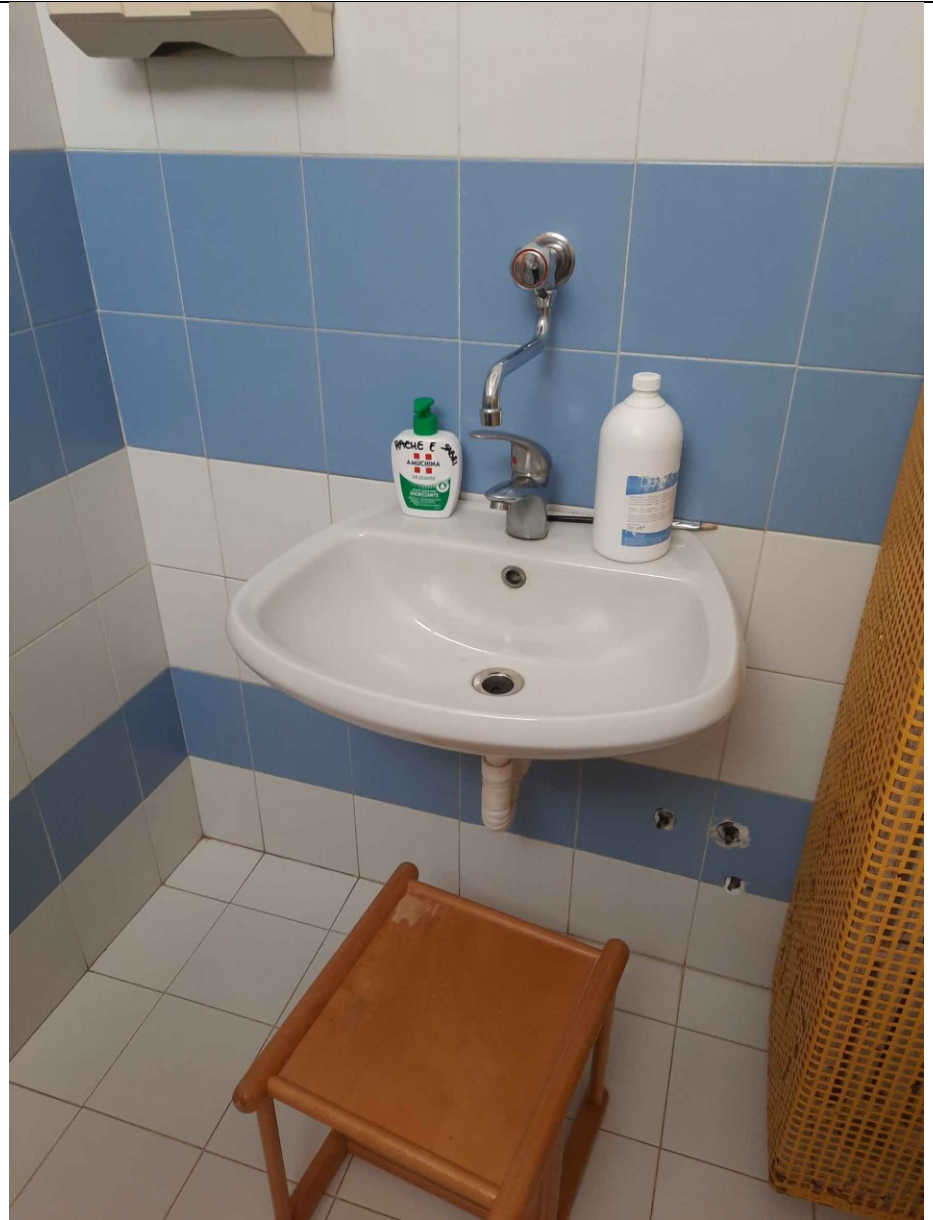

MOBILE BASSO
CON 3 VANI

Mobile da
ingresso con
appendi abiti

5 SEDIE
IMBOTTITE CON
CINTURA

3 SEDIE CON
BRACCIOLI

TAVOLO
MEZZALUNA +
SGABELLO IN
LEGNO CON
RUOTE

DONDOLO IN
METALLO +
NICCHIA A MURO
CON MENSOLA

2 MATERASSI
IMBOTTITI

2 MOBILI CON
DUE ANTE E
MENSOLE A
GIORNO
UN
PORTAROTOLO
CARTA

BAGNO

BENE INVENTARIATO	FOTOGRAFIA
ARMADIETTO CON UN'ANTA IN LEGNO	 A photograph of a bathroom cabinet. The cabinet has a blue door with a yellow knob and a light-colored wooden top. It is positioned in a bathroom next to a white toilet with a purple lid and a white sink with a wooden vanity. On top of the cabinet, there are some items, including a pink basket and a box of tissues.
FASCIATOIO CON DUE ANTE SCORREVOLI E UN RIPIANO	 A photograph of a wooden changing table. The table has a white top and a wooden frame. It is equipped with two sliding doors and a shelf underneath. On the shelf, there are several packages of baby supplies, including diapers and wipes. A yellow basket is placed on the table, and a white container is visible in the background.

UN LAVELLO CON
MOBILETTO
INTEGRATO

SCALETTA GIOCO
IMBOTTITA

LAVANDINO

2 MENSOLE
3 ATTACCAPANNI

ZONA E

BENE INVENTARIATO	FOTOGRAFIA
<p>MOBILETTO SPOGLIATOIO A 3 ANTE BIMBI</p>	
<p>WC 3 ATTACCAPANNI IN LEGNO</p>	
<p>2 PICCOLE SEDIE IN LEGNO UN FASCIATOIO CON 3 ANTE</p>	
INGRESSO	
BENE INVENTARIATO	FOTOGRAFIA