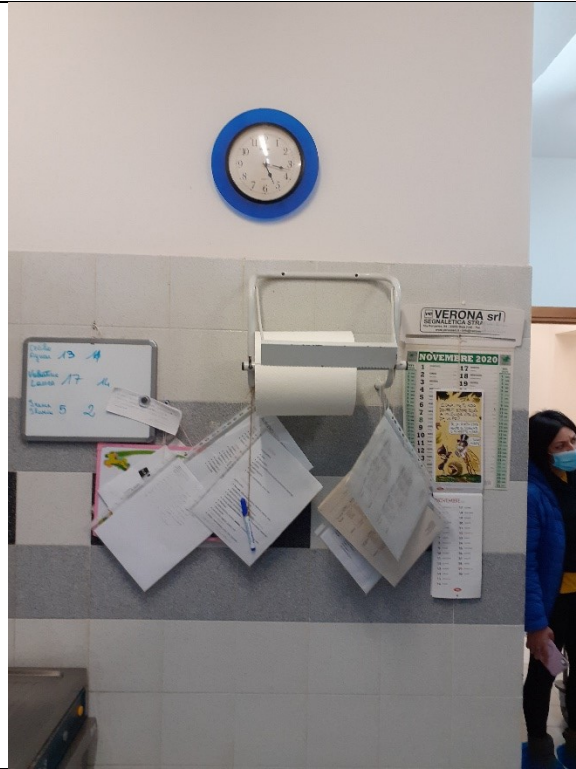

SCAFFALE IN LEGNO A 3 RIPIANI A GIORNO

DUE TEIERE
DUE TEGAMI DI VARIE MISURE
UN ROBOT
3 SCODELLE IN ACCIAIO

UN FRULLATORE A IMMERSIONE
FIMAR

UN PORTACARTA + OROLOGIO

SPOGLIATOIO

BENE INVENTARIATO

UN ARMADIETTO AD UNA ANTA
UNA SEDIA