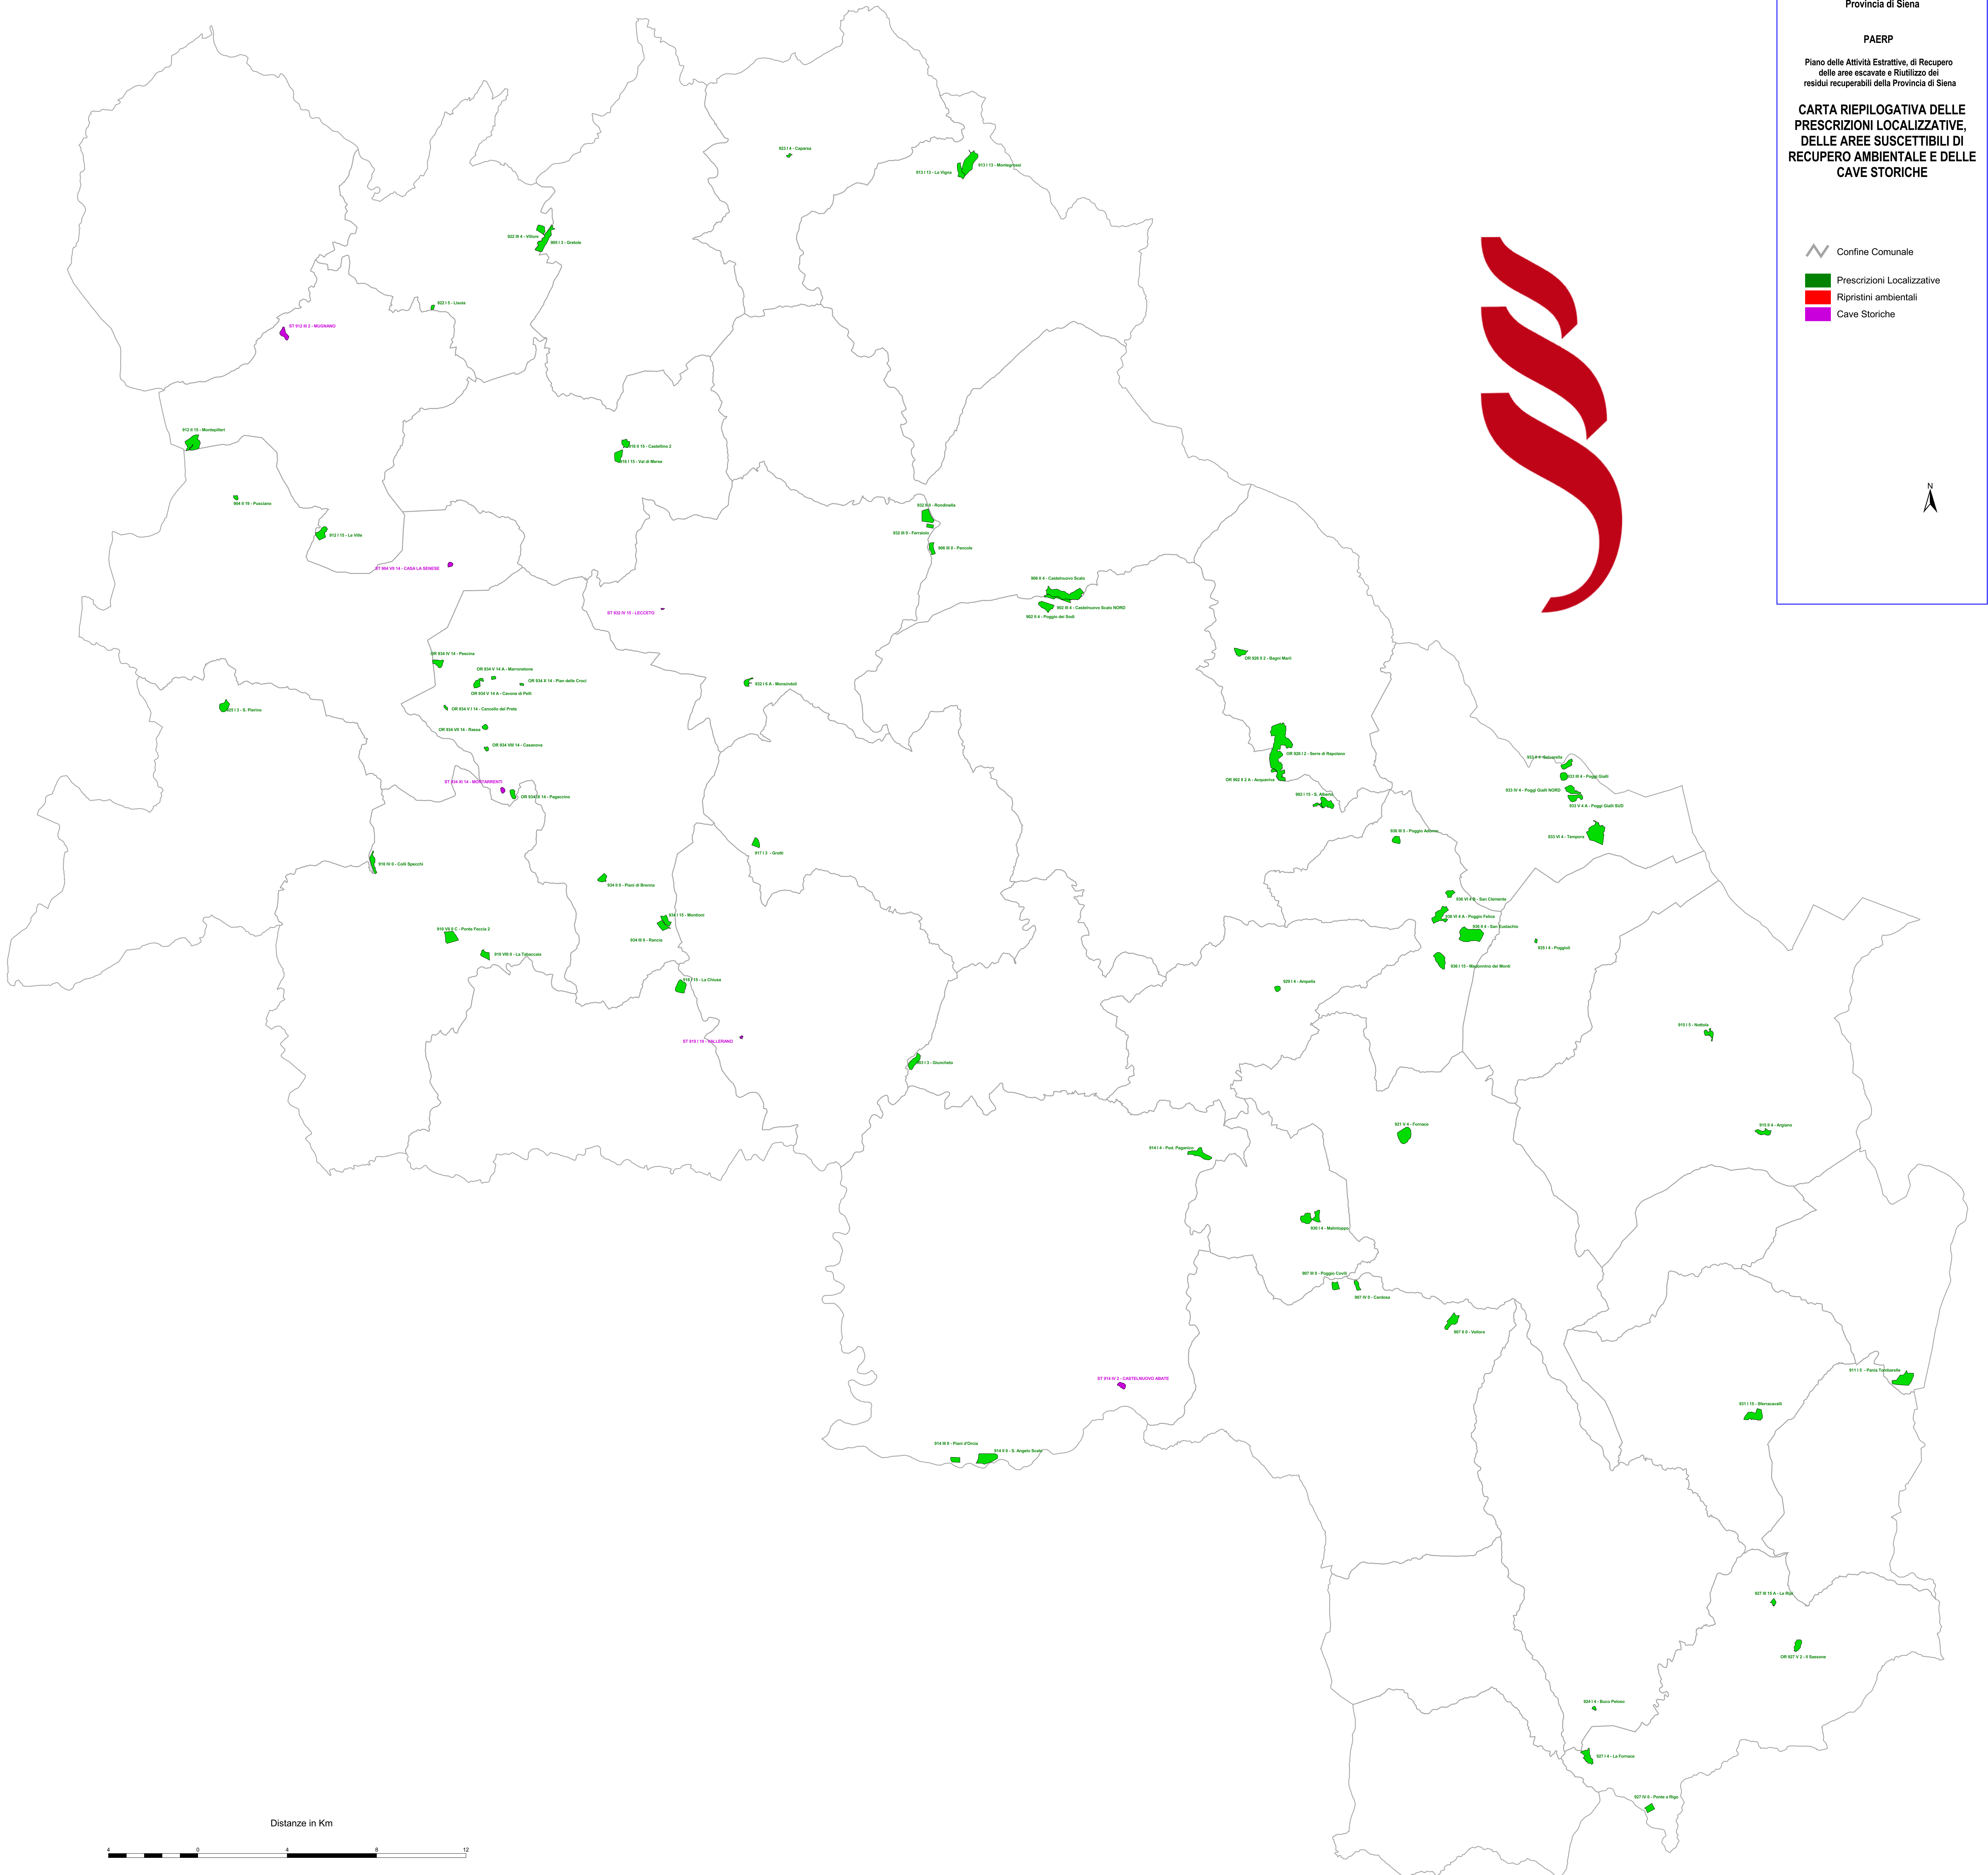

Provincia di Siena

PAERP

CARTA RIEPILOGATIVA DELLE PRESCRIZIONI LOCALIZZATIVE, DELLE AREE SUSCETTIBILI DI RECUPERO AMBIENTALE E DELLE CAVE STORICHE

- Confine Comunale
- Prescrizioni Localizzative
- Ripristini ambientali
- Cave Storiche

Distanze in Km