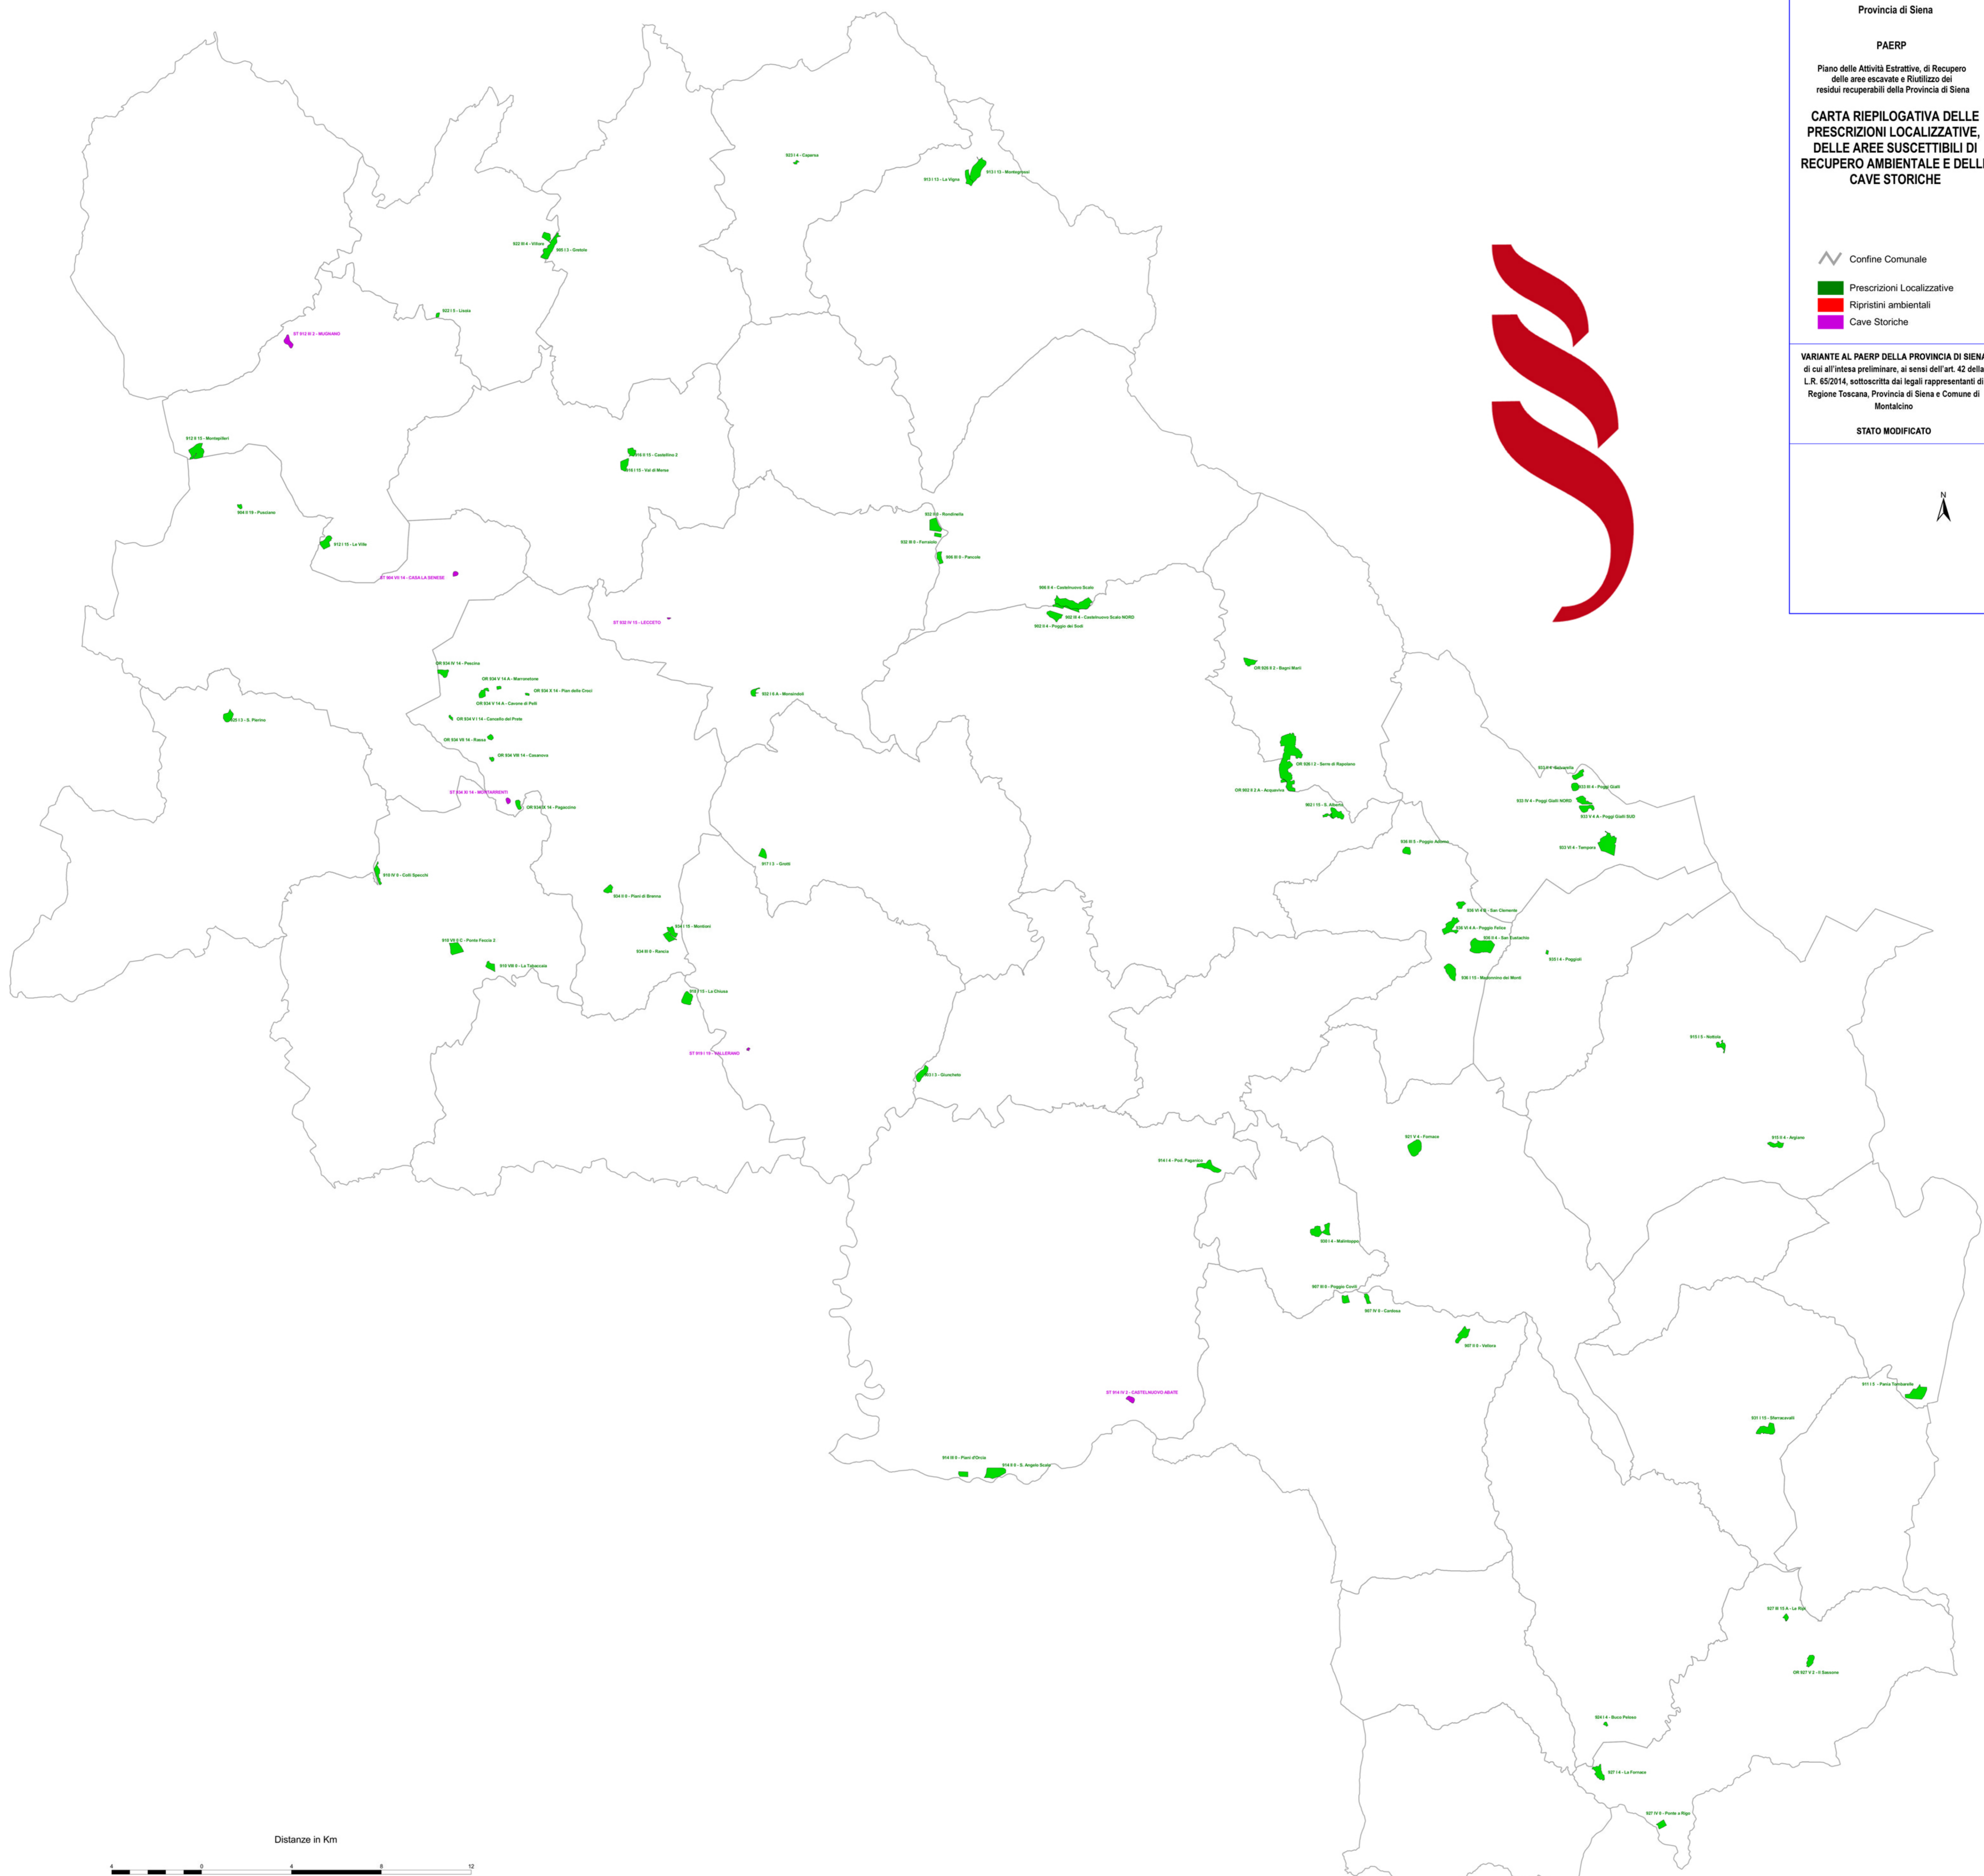

Provincia di Siena

PAERP

CARTA RIEPILOGATIVA DELLE PRESCRIZIONI LOCALIZZATIVE, DELLE AREE SUSCETTIBILI DI RECUPERO AMBIENTALE E DELLE CAVE STORICHE

- Confine Comunale
- Prescrizioni Localizzative
- Ripristini ambientali
- Cave Storiche

STATO MODIFICATO

Distanze in Km