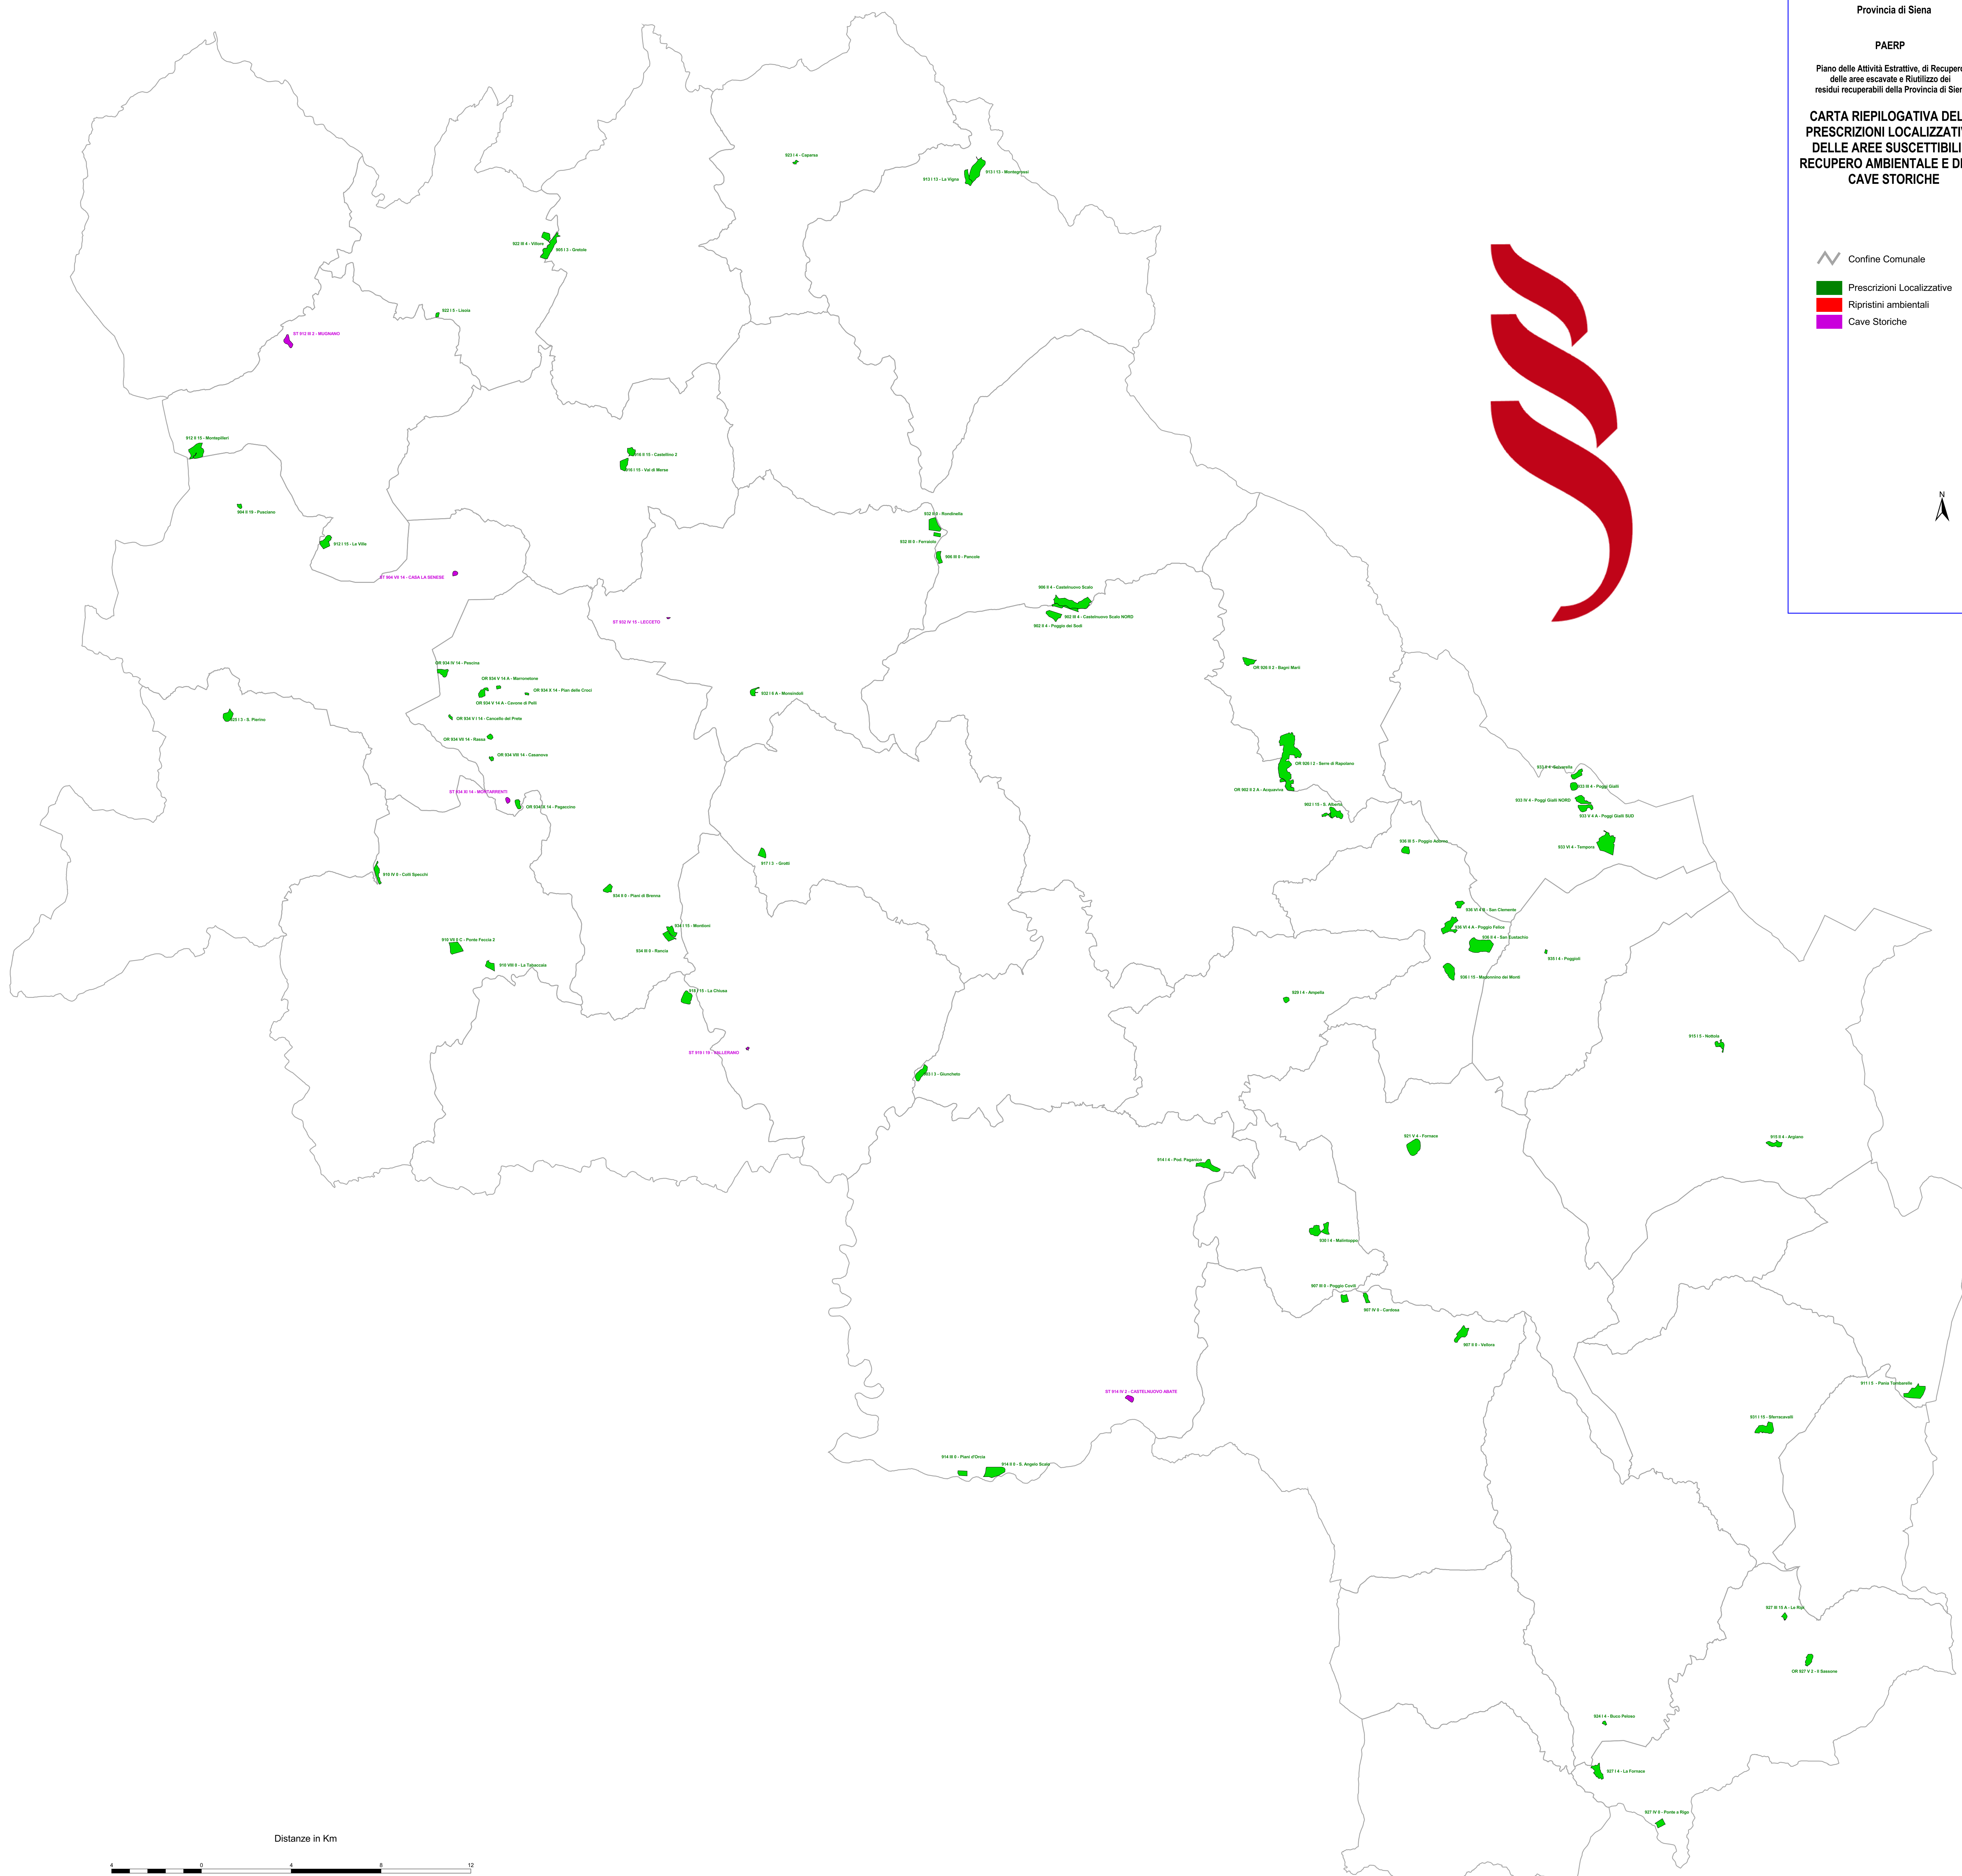

Provincia di Siena

PAERP

CARTA RIEPILOGATIVA DELLE PRESCRIZIONI LOCALIZZATIVE, DELLE AREE SUSCETTIBILI DI RECUPERO AMBIENTALE E DELLE CAVE STORICHE

- Confine Comunale
- Prescrizioni Localizzative
- Ripristini ambientali
- Cave Storiche

N

Distanze in Km